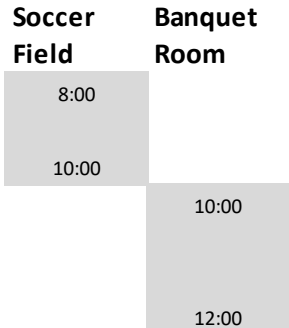

TUESDAY	Soccer Field	Banquet Room
8:05 Start Time	7:00	
8:00-8:30		
8:30-9:00		
9:00-9:30		
9:30-10:00	10:00	
10:00-10:30		10:00
10:30-11:00		
11:00-11:30		
11:30-12:00		
12:00-12:30	12:00	12:00
12:30-13:00		
13:00-13:30		
13:30-14:00		
14:00-14:30		
14:30-15:00		
15:00-15:30		
15:30-16:00		
16:00-16:30		
16:30-17:00		

17:00-17:30
 17:30-18:00
 18:00-18:30
 18:30-19:00
 19:00-19:30
 19:30-20:00
 20:00-20:30

20:35 End Time

WEDNESDAY
7:50 Start Time

8:00-8:30
 8:30-9:00
 9:00-9:30
 9:30-10:00
 10:00-10:30
 10:30-11:00
 11:00-11:30
 11:30-12:00
 12:00-12:30
 12:30-13:00
 13:00-13:30
 13:30-14:00
 14:00-14:30
 14:30-15:00
 15:00-15:30
 15:30-16:00
 16:00-16:30
 16:30-17:00
 17:00-17:30
 17:30-18:00
 18:00-18:30
 18:30-19:00
 19:00-19:30
 19:30-20:00
 20:00-20:30
 20:30-21:00

21:05 End Time

Bev breaks

THURSDAY
8:55 Start Time

9:00-9:30
 9:30-10:00
 10:00-10:30
 10:30-11:00
 11:00-11:30
 11:30-12:00

12:00-12:30	12:00
12:30-13:00	
13:00-13:30	
13:30-14:00	
14:00-14:30	
14:30-15:00	
15:00-15:30	
15:30-16:00	
16:00-16:30	
16:30-17:00	
17:00-17:30	
17:30-18:00	
18:00-18:30	
18:30-19:00	
19:00-19:30	
19:30-20:00	
20:10 End Time	20:00

FRIDAY	Soccer Field	Banquet Room
8:35 Start Time	7:30	
8:35-9:00		
9:00-9:30		
9:30-10:00		
10:00-10:30		
10:30-11:00		
11:00-11:30		
11:30-12:00		
12:00-12:30		
12:30-13:00		
13:00-13:30		
13:30-14:00		
14:00-14:30		
14:30-15:00		
15:00-15:30		
15:30-16:00		
16:00-16:30		
16:30-17:00		
17:00-17:30		
17:30-18:00		
18:00-18:30		
18:30-19:00		
19:00-19:30		
19:30-20:00		
20:00-20:30		
20:30-21:00	21:00	
21:00-21:30		
21:30 End Time		